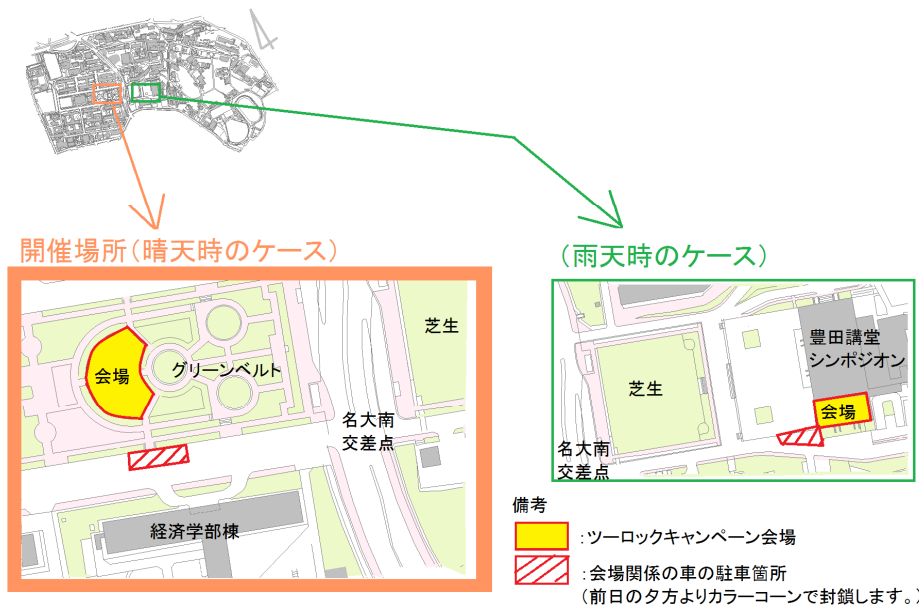

事務連絡
平成30年11月9日

各部局事務部の長
事務局各課の長

施設管理部環境安全支援課
課長 山本 直也

ツーロックキャンペーンの実施について（依頼）

標記について、名古屋市が推進する11月26日の「自転車盗難防止ツーロックの日」に協力するため、下記のとおり自転車のツーロックキャンペーンを実施しますので、貴部局等構成員に周知方よろしくをお願いいたします。

また貴部局等におかれましても、添付のポスターを掲示の上、盗難防止について改めて注意喚起をよろしくをお願いいたします。

記

日 時：平成30年11月26日（月）12:00～13:00（雨天決行）

場 所：附属図書館前グリーンベルト（緑地帯）（※雨天時は、豊田講堂ピロティを予定）

実施内容：千種区マスコットキャラクターの「こあらっち」と共にワイヤー錠、啓発チラシの配布によるツーロック呼びかけ、消防音楽隊による演奏等。

本件担当
施設管理部環境安全支援課

共催
千種区役所まちづくり推進室
千種消防署予防課予防係
見附学区連絡協議会