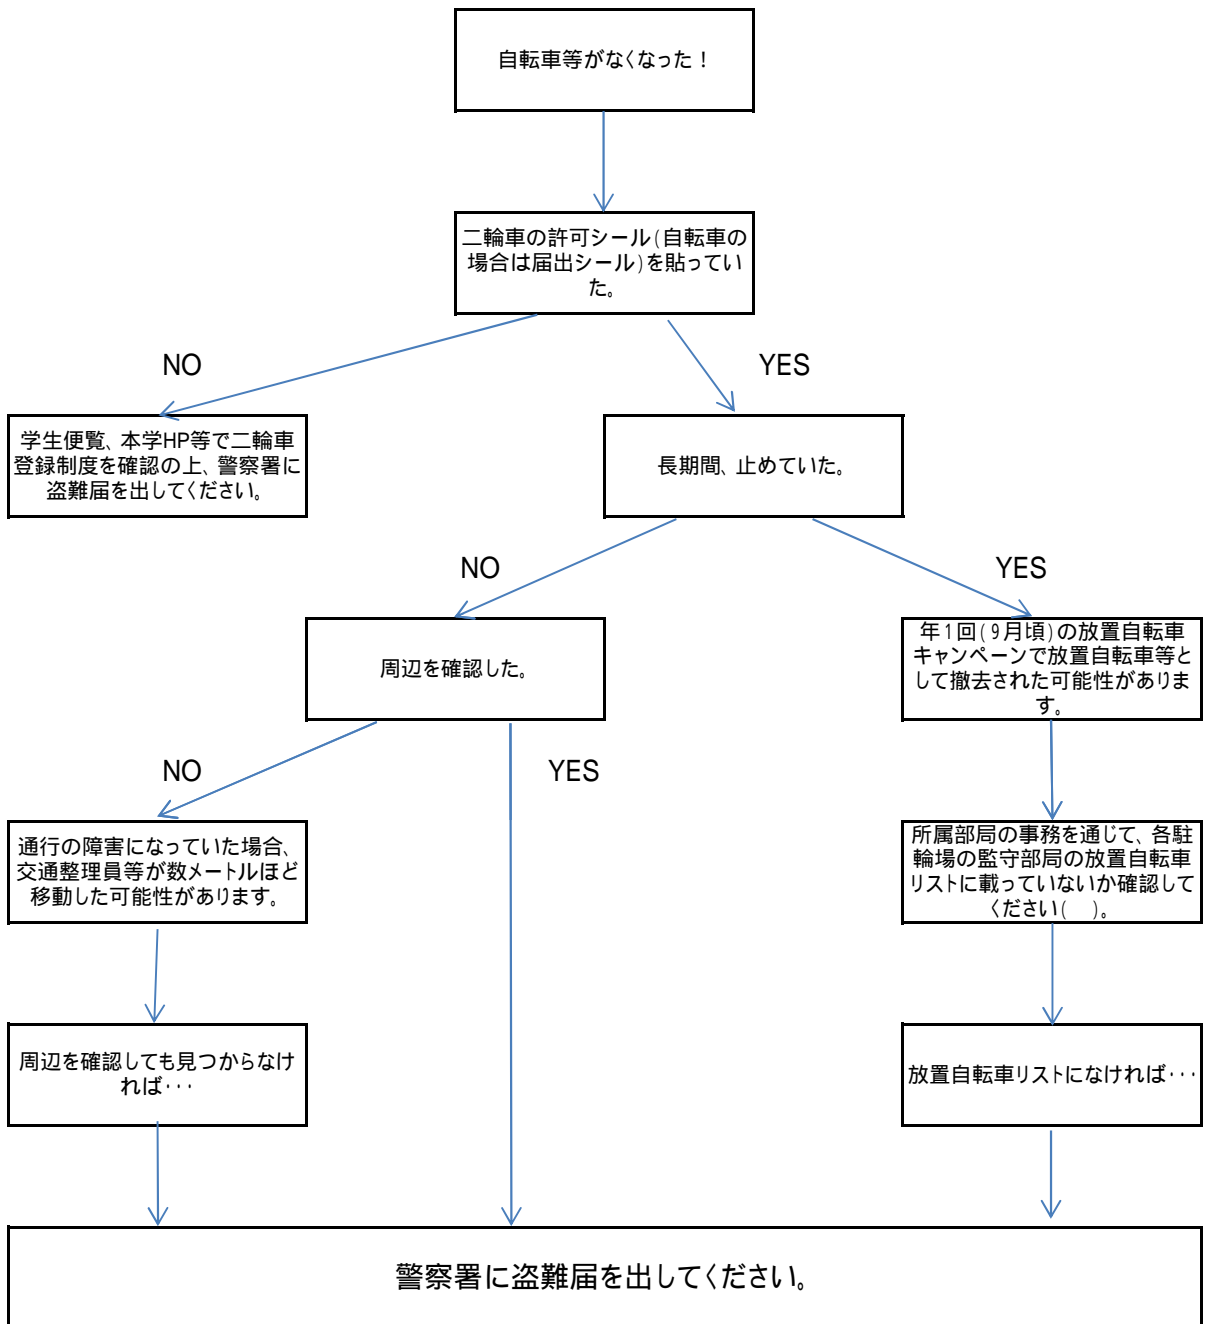

# 自転車等の紛失についてのフローチャート

放置自転車リストに載った自転車等は、警察署で所有者不明が確認されしだい処分されます。